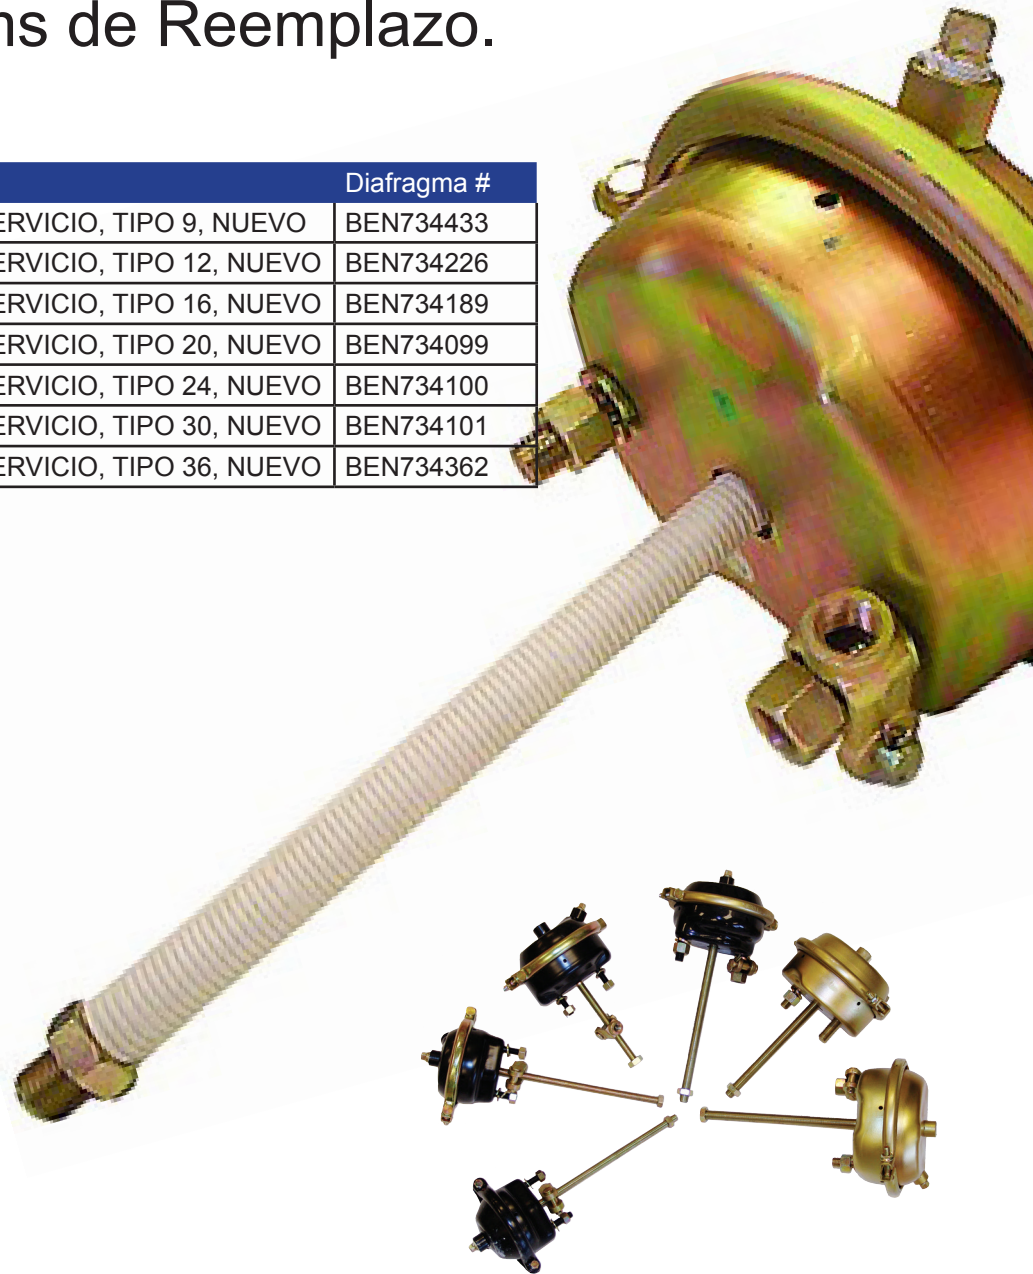

## BOLETÍN DE NUEVOS PRODUCTOS

Accupart International Ahora Tiene en Existencia Cámaras de Frenos de Servicio adicionalmente a nuestros Diafragms de Reemplazo.

Parte #	Descripción	Diafragma #
BEN288789-G	CÁMARA DE FRENO DE SERVICIO, TIPO 9, NUEVO	BEN734433
BEN288795-G	CÁMARA DE FRENO DE SERVICIO, TIPO 12, NUEVO	BEN734226
BEN288799-G	CÁMARA DE FRENO DE SERVICIO, TIPO 16, NUEVO	BEN734189
BEN288803-G	CÁMARA DE FRENO DE SERVICIO, TIPO 20, NUEVO	BEN734099
BEN288808-G	CÁMARA DE FRENO DE SERVICIO, TIPO 24, NUEVO	BEN734100
BEN288813-G	CÁMARA DE FRENO DE SERVICIO, TIPO 30, NUEVO	BEN734101
BEN288818-G	CÁMARA DE FRENO DE SERVICIO, TIPO 36, NUEVO	BEN734362