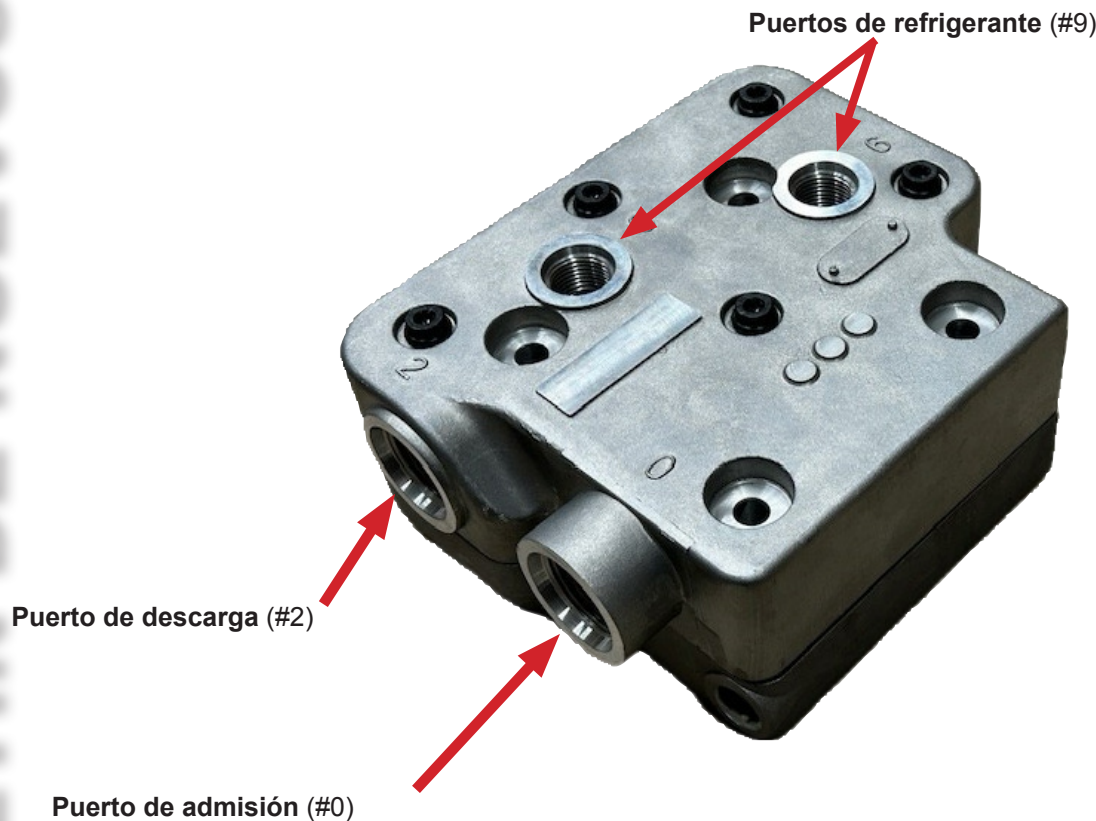

Accupart Se Complace en Anunciar La Integración De Los Sigüientes Productos Para Nuestra Gama De Compresores Wabco

Part Number	Description
WAB61W17CH4	REPUESTO COMPLETO DE CABEZA, WABCO 0120, ISUZU-GM (Compatible para compresor Wabco 9111530120)
WAB61W17UH4	REPUESTO SUPERIOR CABEZA, WABCO 0120, ISUZU-GM
CUM84089238W	KIT DE REPARACION DE CABEZA
Puertos de refrigerante (#9) - rosca métrica M18-1.5 STOR Puerto de descarga (#2) - rosca métrica M27-2 STOR Puerto de admisión (#0) - rosca métrica M27-2 STOR	